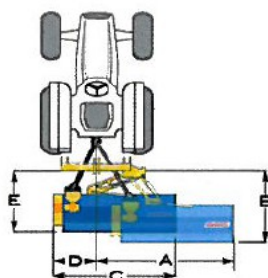

ŠLAITINIS SMULKINTUVAS (MULČERIS) TMC

TMC 1300	540/1000	130	60-80	32 / 16	540	2	50
TMC 1600	540/1000	160	80-100	40 / 20	570	3	50
TMC 1900	540/1000	190	90-120	48 / 24	615	4	50
TMC 2250	540/1000	225	100-150	56 / 28	660	5	50

Mulčeris ne tik puikiai prisitaiko prie įvairių dirvos paviršių, bet ir turi apsauginę sistemą, leidžiančią išvengti nepastebėtų kliūvinių sukeltos žalos.

mod.	A	B	C	D	E
TMC 1300	213	228	155	36	168
TMC 1600	243	228	185	36	168
TMC 1900	273	228	215	36	168
TMC 2250	298	228	240	36	168