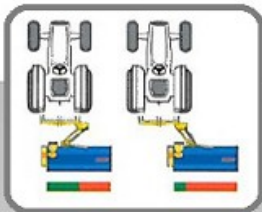

ŠLAITINIS SMULKINTUVAS (MULČERIS) TMC

TMC 1300	540/1000	130	60-80	32 / 16	540	2	50
TMC 1600	540/1000	160	80-100	40 / 20	570	3	50
TMC 1900	540/1000	190	90-120	48 / 24	615	4	50
TMC 2250	540/1000	225	100-150	56 / 28	660	5	50

Mulčeris ne tik puikiai prisitaiko prie įvairių dirvos paviršių, bet ir turi apsauginę sistemą, leidžiančią išvengti nepastebėtų kliūvinių sukeltos žalos.

mod.	A	B	C	D	E
TMC 1300	213	228	155	36	168
TMC 1600	243	228	185	36	168
TMC 1900	273	228	215	36	168
TMC 2250	298	228	240	36	168