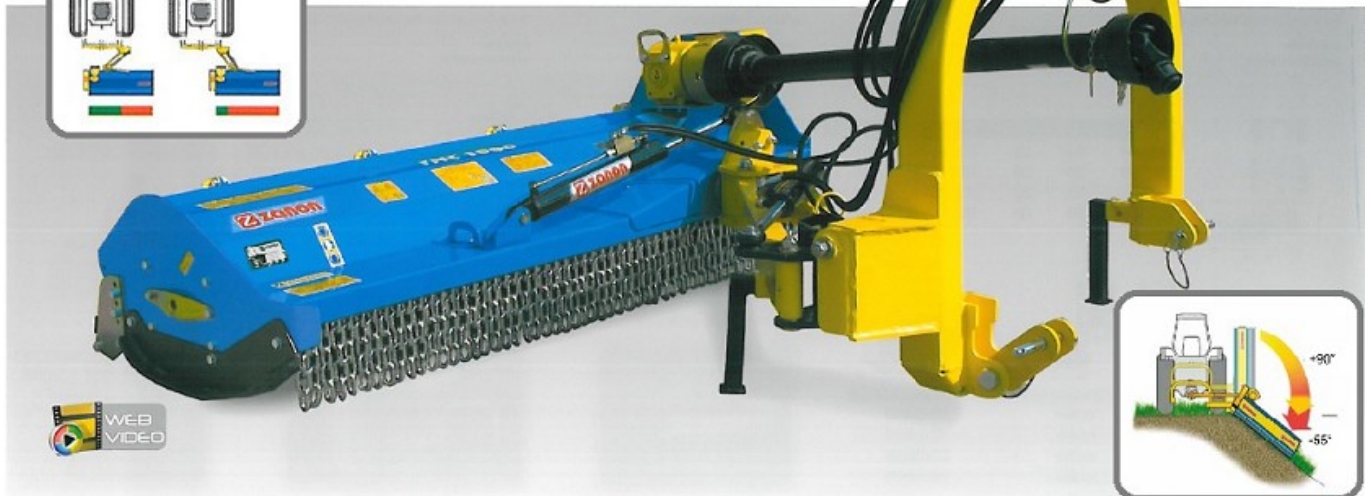

ŠLAITINIS SMULKINTUVAS (MULČERIS) TMC

TMC 1300	540/1000	130	60-80	32 / 16	540	2	50
TMC 1600	540/1000	160	80-100	40 / 20	570	3	50
TMC 1900	540/1000	190	90-120	48 / 24	615	4	50
TMC 2250	540/1000	225	100-150	56 / 28	660	5	50

Mulčeris ne tik puikiai prisitaiko prie įvairių dirvos paviršių, bet ir turi apsauginę sistemą, leidžiančią išvengti nepastebėtų kliūvinių sukeltos žalos.

mod.	A	B	C	D	E
TMC 1300	213	228	155	36	168
TMC 1600	243	228	185	36	168
TMC 1900	273	228	215	36	168
TMC 2250	298	228	240	36	168